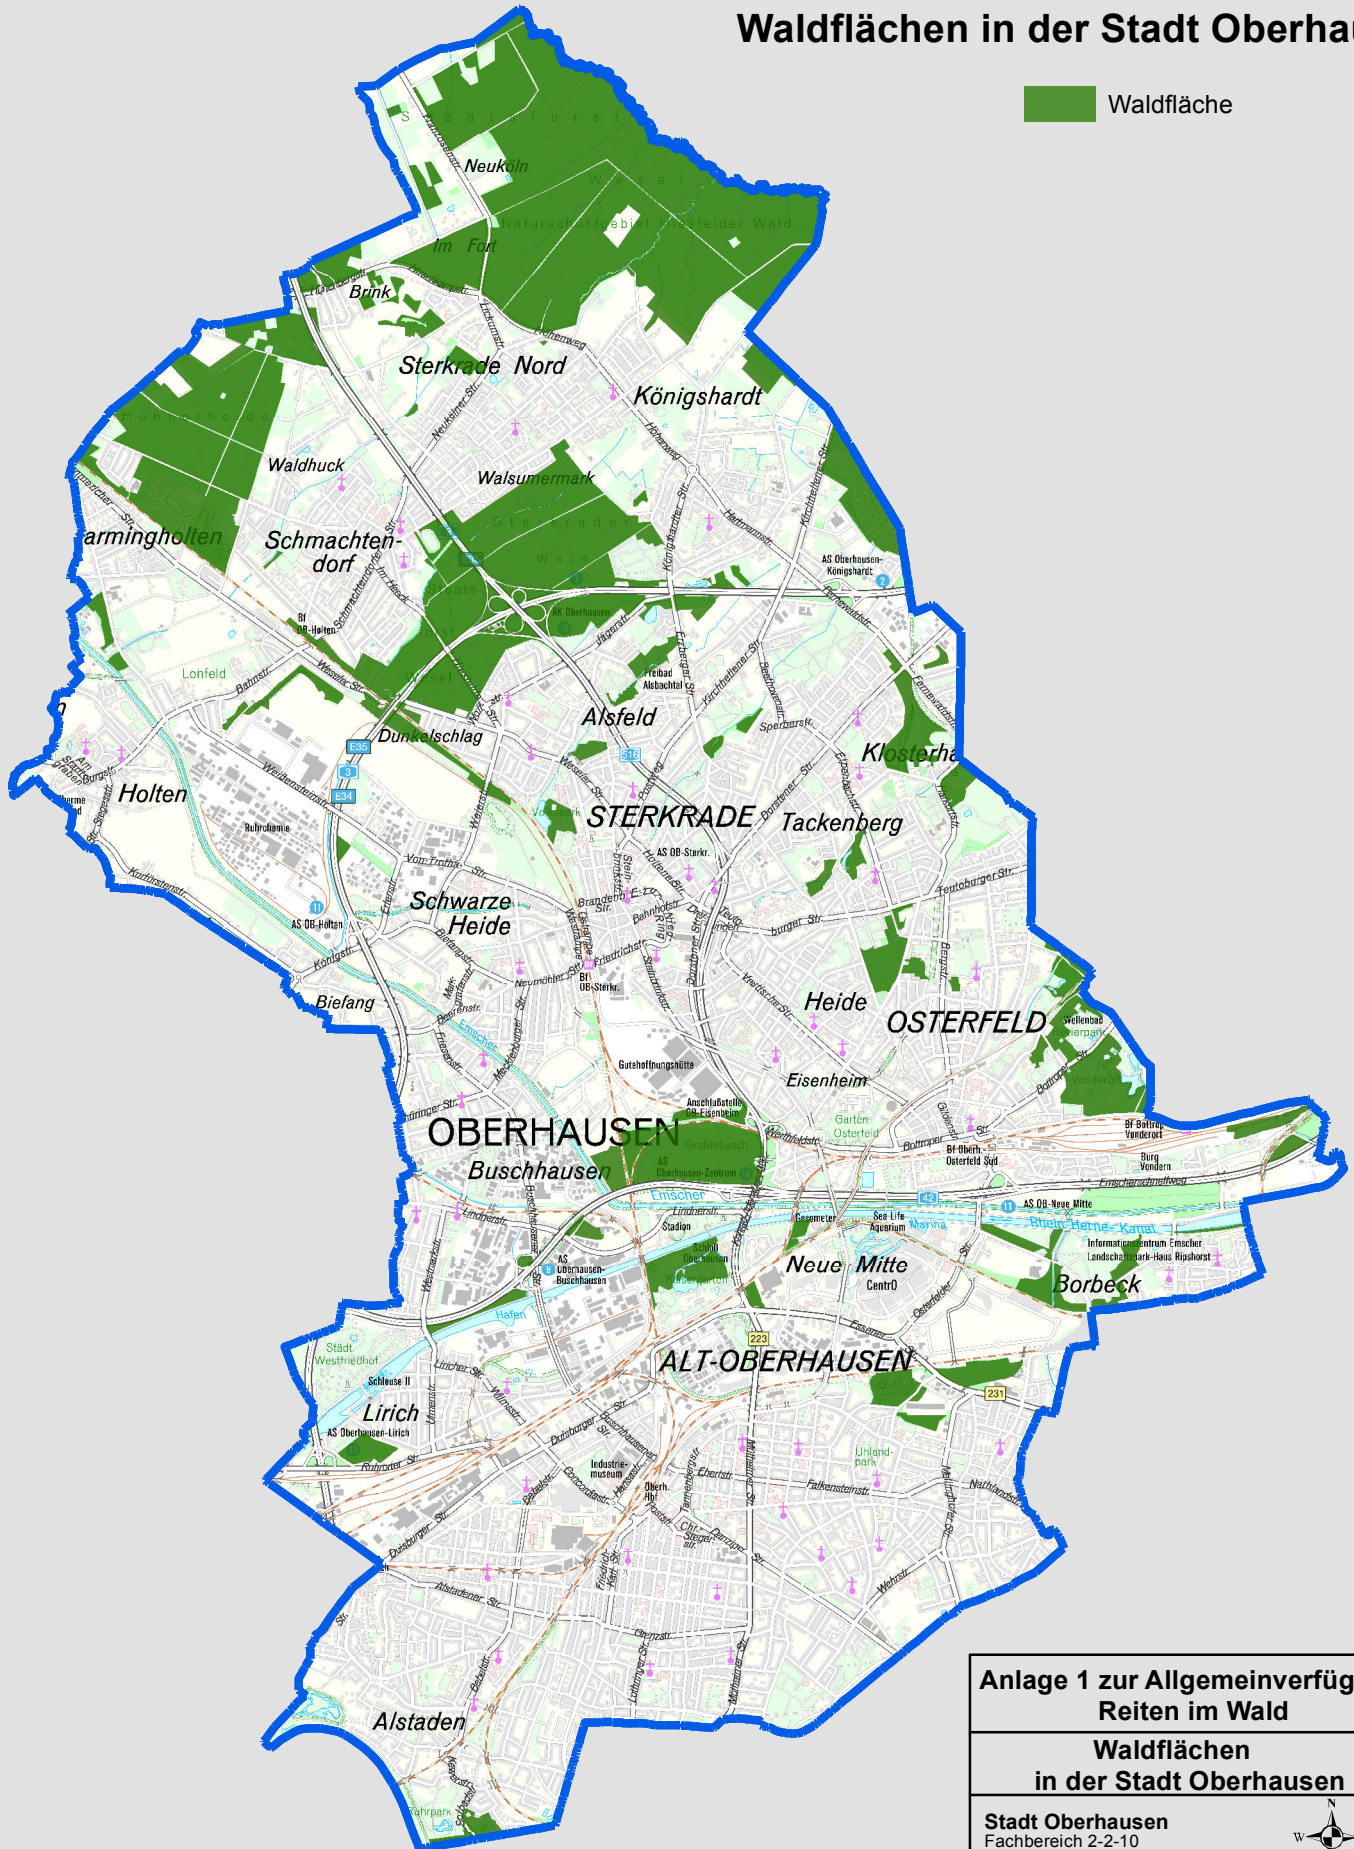

Anlage 1 zur Allgemeinverfügung Reiten im Wald

Waldflächen in der Stadt Oberhausen

 Waldfläche

Anlage 1 zur Allgemeinverfügung Reiten im Wald	
Waldflächen in der Stadt Oberhausen	
Stadt Oberhausen Fachbereich 2-2-10 Ökologische Planung / Untere Landschaftsbehörde	 Maßstab 1:60.000
Stand: Januar 2018	
	