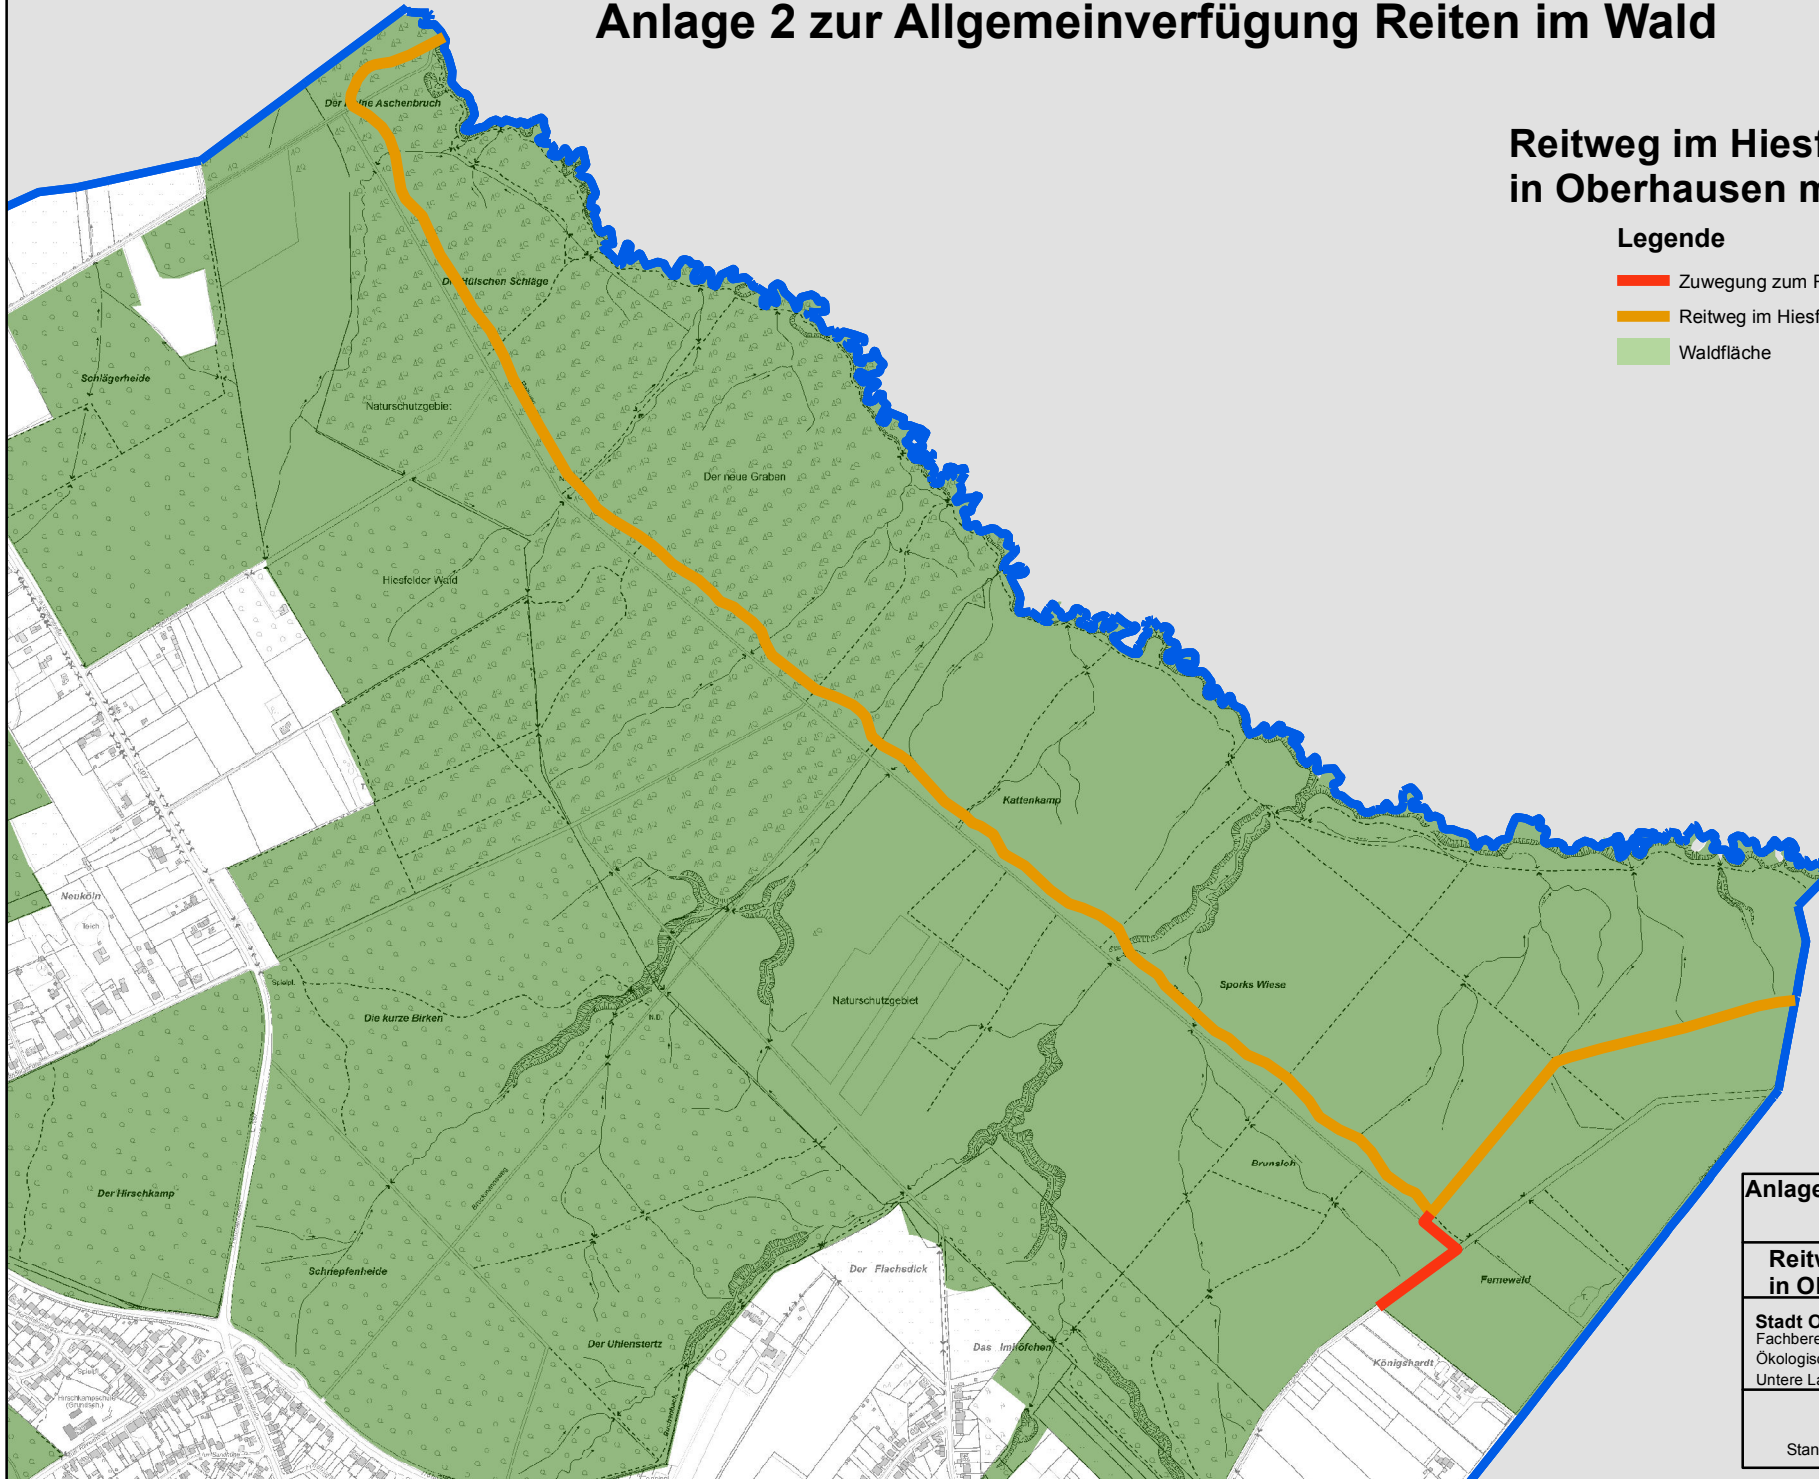

# Anlage 2 zur Allgemeinverfügung Reiten im Wald

## Reitweg im Hiesfelder Wald in Oberhausen mit Zuwegung

### Legende

- Zuwegung zum Reitweg
- Reitweg im Hiesfelder Wald
- Waldfläche

Anlage 2 zur Allgemeinverfügung  
Reiten im Wald

Reitweg im Hiesfelder Wald  
in Oberhausen mit Zuwegung

Stadt Oberhausen  
Fachbereich 2-2-10  
Ökologische Planung /  
Untere Landschaftsbehörde

Maßstab 1:13.000

Stand: Januar 2018